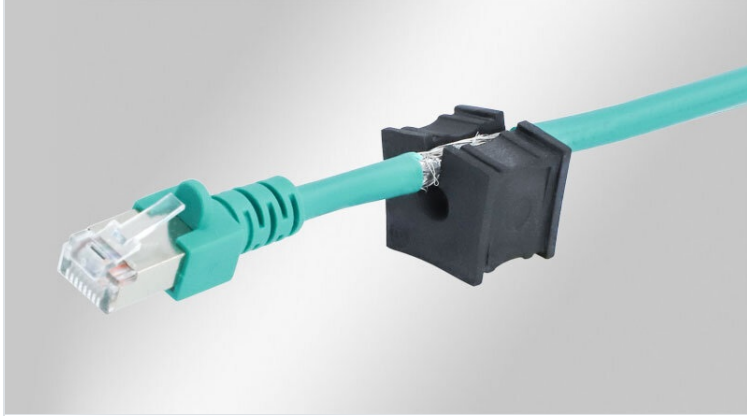

EMC-KT | EMC-kablo insertleri

blendaj çapı 2-33 mm

RoHS
compliant

REACH
COMPLIANCE

Made in
Germany

EMC-KT kablo insertleri iletken Elastomer malzemesinden üretilmiştir. Böylelikle arızalar kablo zırhından direk olarak kablo insertinden çerçeveye ve conta üzerinden yönlendirilir.

Uygun ürünler:

- [EMC-KEL-U kablo girişleri](#)
- [EMC-KEL-DS kablo girişleri](#)
- [EMC-KVT-DS kablo rakorları](#)

İletken ve saha arızalarına karşı tam koruma garanti edilir!

EMC-KT küçük modelleri çap 2 ile 16 mm arası kapsamakta, EMC-KT büyük modelleri ise 13 ile 33 mm arasını.

Çoklu insert kullanıldığında kablo girişlerindeki yoğunluk yükseltilir.

Montaj esnasında insertlerin düz kısmı, çerçeve ortasına bakması gerektiğine dikkat edilmesi gerekir.

Teknik datalar

Malzeme	Elastomer, iletken
Yangın sınıfı	UL94-HB
Isı	-30 C° - 80 C°
Özellikler	silikonsuz, halojensiz

Avantajlar

- Kablo zırhına 360 C temas
- EMC kablo insertleri elastomer iletkenliğe sahip
- Kablo giriş çerçevelerinde ve Kablo rakorlarında soketli kabloların girişini sağlar
- Kablo çapları için büyük bant genişliği mevcut
- İkili ve dörtlü insertler ile esaslı yoğunluk artışı